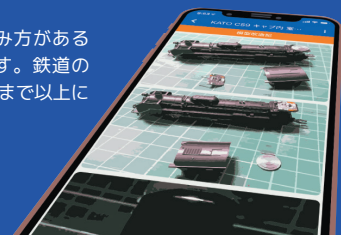

ジオラマ
素材

STEAM
深まる
シリーズ

Rail-Navi

作品をRail-Naviに投稿してみよう!

Rail-Navi(レールナビ)は鉄道模型、写真撮影、乗車をはじめとした様々な楽しみ方がある「鉄道趣味」を記録し、同じ趣味をもつ仲間と共有できるアプリケーションです。鉄道の「楽しい」「おもしろい」を共有することで、新しい鉄道の楽しみ方を体験し、今まで以上に鉄道趣味を楽しむことができます。

まずはこちらをチェック! ▶