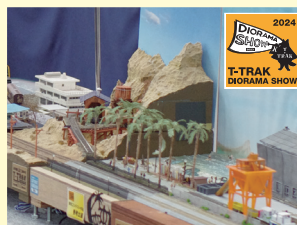

T-TRAK
ジオラマショー